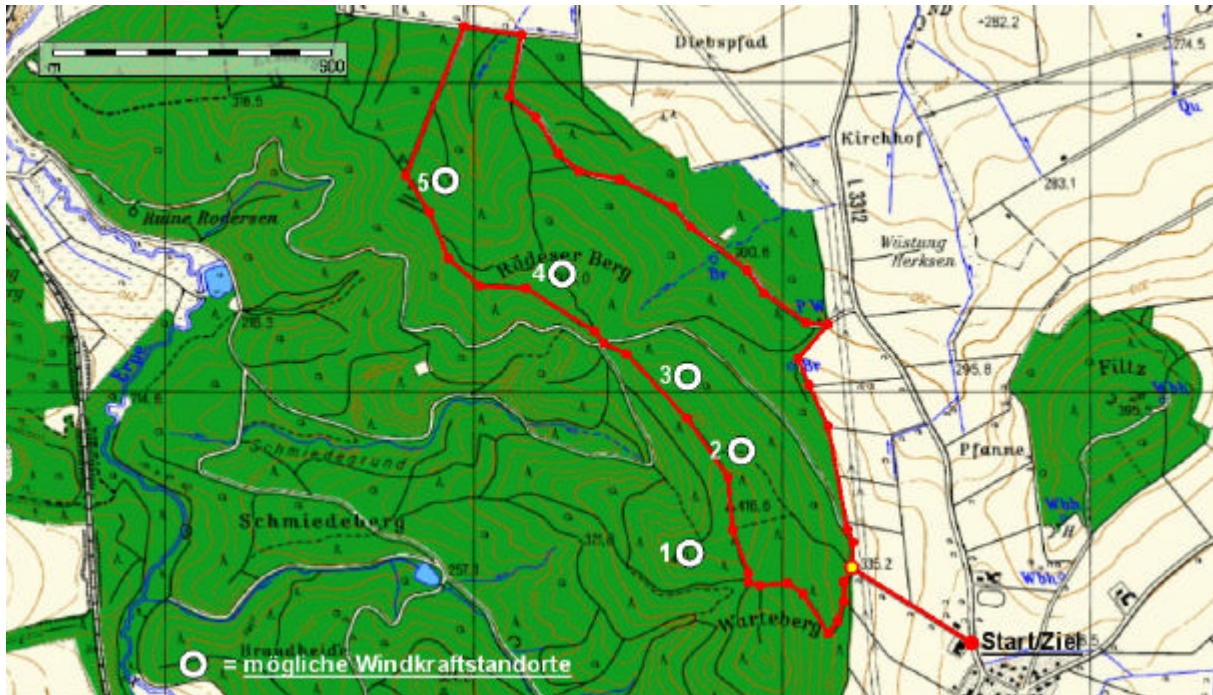

Wanderweg über den Rödeser Berg

(teilweise ausgeschilderter Märchenwanderweg!)

Entlang dieses Weges sollen fünf Windräder mitten in den Wald gebaut werden!

Jeder Interessierte sollte sich mit Hilfe dieser Karte einen Eindruck über die tatsächliche Situation vor Ort machen, dabei wird er/sie feststellen, dass bisherige Aussagen, den (niedrigen) Wert dieses Waldes betreffend, einfach nicht wahr sind. Einer Nachfrage bezüglich Aussagen zu genauen Standorten, insbesondere auch über die Zuwegung wird immer wieder ausgewichen.

Länge: ca. 6 km

Der Teerstraße folgen bis zum Wald, hier links und dann halb rechts dem Weg in den Wald folgen. Nach ca. 900 m am „Hellen Platz“ den Weg rechts bergauf folgen. Links ist an den Bäumen eine Markierung angebracht. Wenn man dieser folgt, kommt man zum Standort 1 der Windräder.

Dem Weg weiter folgen. Nach ca. 250m sind rechts des Weges die Markierungen für den Standort 5 angebracht.

Jetzt dem Weg bis zum Waldrand folgen. Dann rechts am Waldrand den nächsten Waldweg rechts folgen. Nach 200m dem linken Weg folgen bis zum Pumpenhaus am Waldrand.

Dann rechts dem Weg am Waldrand bis zum Ausgangspunkt folgen.

Jetzt haben Sie alle geplanten Standorte für die Windkraftanlagen gesehen und können sich vorstellen, was der hier geplante Eingriff in die bestehende, intakte Natur bewirken würde.